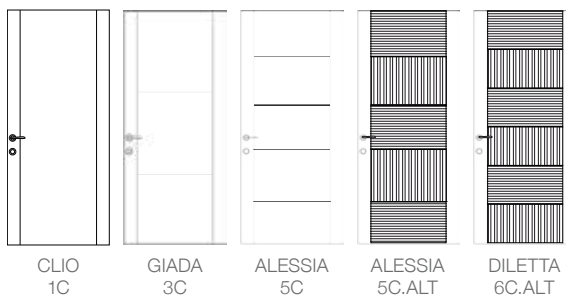

COMBINAZIONI

CON VETRO