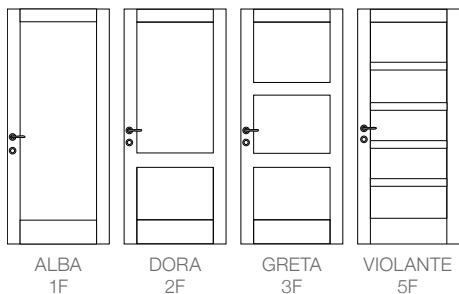

Aurora Laccato - RAL 9010
Codice: 1B

Estella Laccato - RAL 1013
Codice: 3B

Astrid Laminato - Noce Biondo
Codice: 2B

Ginevra Laccato - RAL 1013
Codice: 3BA

Astrid Laccato - RAL 9010
Codice: 2B.1V
con vetro satinato bianco

Alba laminato
Colore Ciliegio

Struttura in legno listellare con
pannello centrale da 10 mm di
spessore.

COLORI DISPONIBILI

COMBINAZIONI

CON VETRO

Alba Laminato - Rovere Sbiancato
Codice: 1F

Belinda Laminato - Wengé

Codice: 2F.1V.CENT

con vetro satinato bianco

Alice Laminato - Rovere Sbiancato

Codice: 5D.6V

con vetro satinato bianco

Alba Laccato - RAL 9010
Codice: 1F

Matilde Laminato - Ciliegio
Codice: 1F.1V.VERT
con vetro satinato bianco

Montati lungo il vano che ospita la porta, i telai sono dei veri e propri elementi di arredo della casa.

In funzione della disponibilità per colore le nostre porte possono essere incernierate su telai a sezione "quadro", "tondo" o "a filo", fissati a muro a 45° o a 90°.