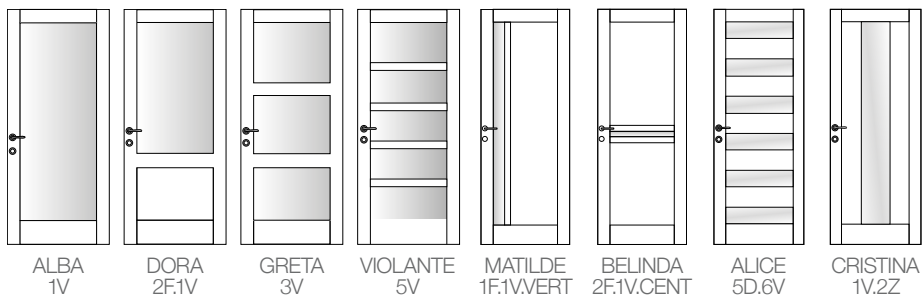

Alba laminato
Colore Ciliegio

Struttura in legno listellare con
pannello centrale da 10 mm di
spessore.

COLORI DISPONIBILI

COMBINAZIONI

CON VETRO

Alba Laminato - Rovere Sbiancato
Codice: 1F

Belinda Laminato - Wengé

Montati lungo il vano che ospita la porta, i telai sono dei veri e propri elementi di arredo della casa.

In funzione della disponibilità per colore le nostre porte possono essere incernierate su telai a sezione "quadro", "tondo" o "a filo", fissati a muro a 45° o a 90°.