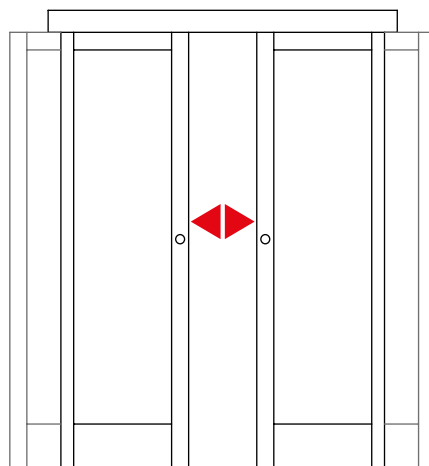

Ogni modello può essere configurato su indicazioni del cliente, in modo da corrispondere alle diverse esigenze estetiche e funzionali della casa.

BATTENTE

DOPPIA ANTA A BATTENTE

1,5 ANTE A BATTENTE

SCORREVOLE
INTERNO MURO

LIBRO 50%

LIBRO 2/3+1/3

DOPPIA ANTA A SCOMPARSA

SCORREVOLE ESTERNO MURO
(MANTOVANA)

Telai e Coprifili

Telaio Quadro

Telaio Tondo

Telaio a Filo

Montati lungo il vano che ospita la porta, i telai sono dei veri e propri elementi di arredo della casa.

In funzione della disponibilità per colore le nostre porte possono essere incernierate su telai a sezione "quadro", "tondo" o "a filo", fissati a muro a 45° o a 90°.