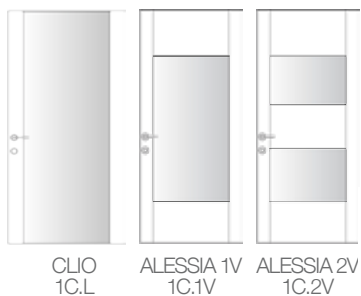

**A. L. D.
SERVICE**

A.L.D. SERVICE S.R.L.S.
www.aldservice.it - taras@aldservice.it
cell: 3806325366